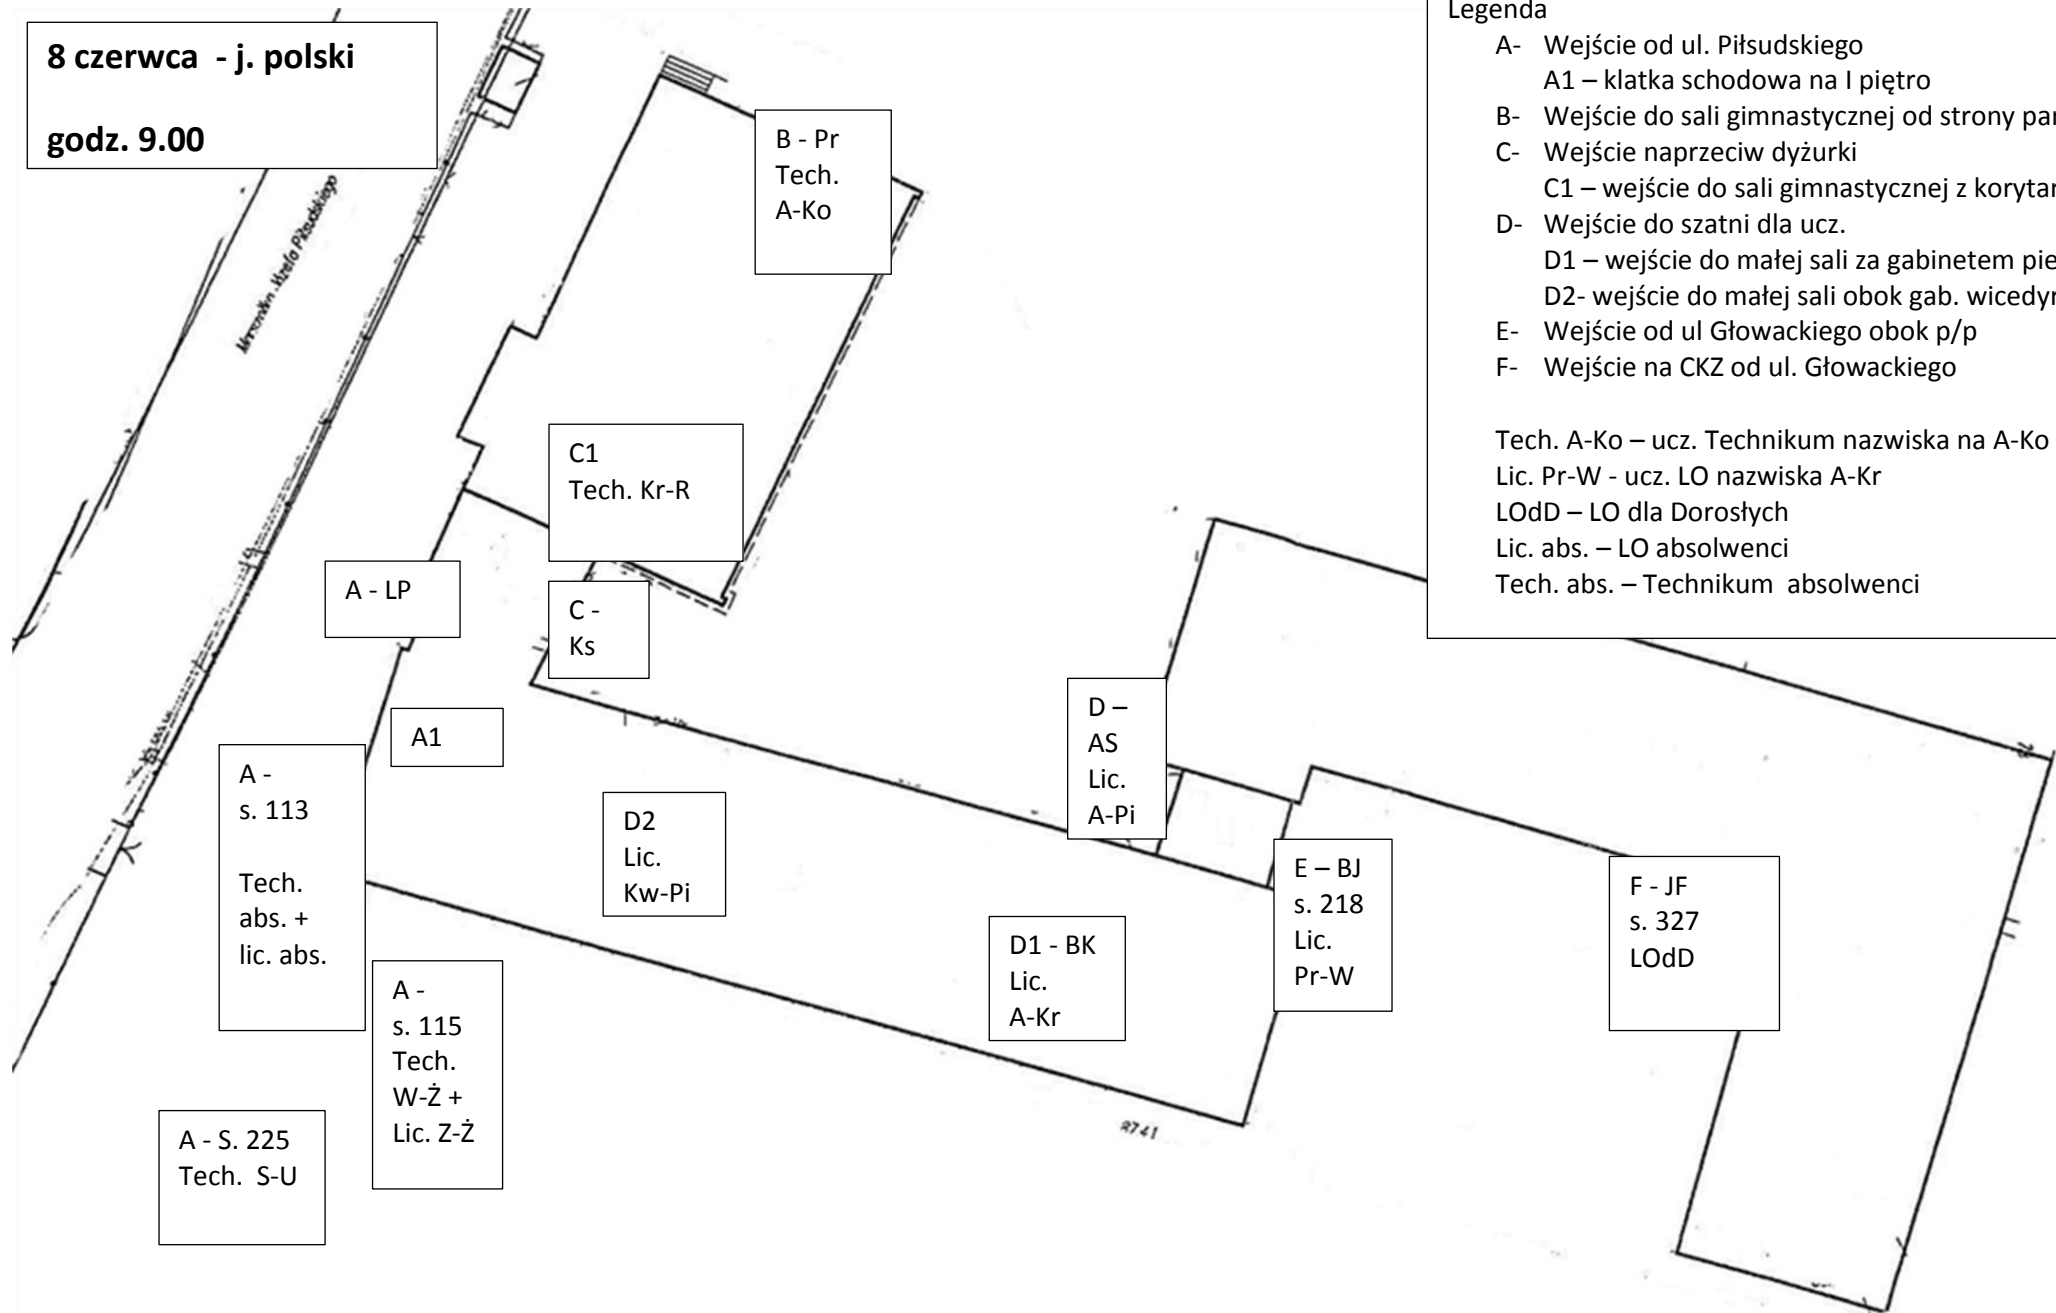

8 czerwca - j. polski

godz. 9.00

ul. Piłsudskiego

Legenda

- A- Wejście od ul. Piłsudskiego
- A1 – klatka schodowa na I piętro
- B- Wejście do sali gimnastycznej od strony parkingu
- C- Wejście naprzeciw dyżurki
- C1 – wejście do sali gimnastycznej z korytarza
- D- Wejście do szatni dla ucz.
- D1 – wejście do małej sali za gabinetem pielęgniarstwa
- D2- wejście do małej sali obok gab. wicedyrektorów
- E- Wejście od ul. Głowackiego obok p/p
- F- Wejście na CKZ od ul. Głowackiego